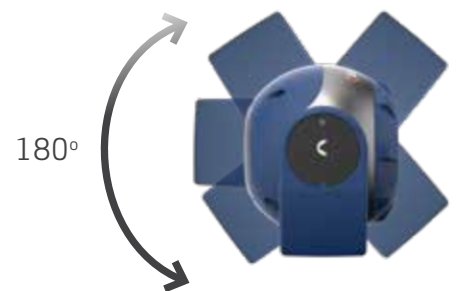

// Luz de trabalho áudio LED recarregável

Com a mais recente tecnologia exclusiva COB LED, a SOUND LED S oferece uma intensidade até 600 lúmen, e uma iluminação uniforme e regular. É uma luz de trabalho prática e robusta, fácil de levar consigo para ter sempre à mão - ideal para o local de trabalho.

Com a função sem-fios integrada, pode facilmente controlar a música no seu aparelho móvel.

O suporte flexível entregue com um forte magneto, permite posicionar a luz onde quer que seja, com o ângulo de iluminação desejado.

Antipoeiras e impermeável, IP65, pode ser usada para trabalhar no interior ou no exterior.

Suporte com função magnética integrada