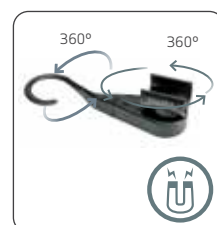

GANCHO

€ 10,90

03.5312

Gancho ajustável com suporte de grampo e imã