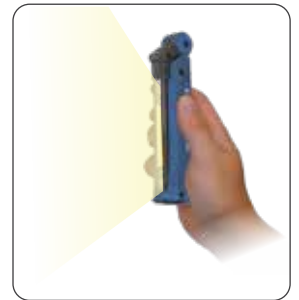

// Luz de trabalho de bolso

As 2 novas luzes SLIM foram concebidas com uma estrutura 100% dobrável. Quando totalmente desdobrada, a luz pode ser usada como uma luz de trabalho portátil normal. Quando dobrada, a SLIM fica reduzida a tamanho de bolso - compacta e portátil, para levar consigo para todo o lado.