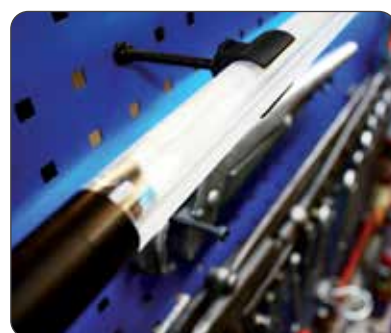

UNIDADES de iluminação flexíveis para instalações individualizadas

As unidades de iluminação LINE LIGHT estão disponíveis em vários comprimentos, que podem ser usados individualmente ou ligados em linha para todos os tipos de aplicações.

As unidades de iluminação podem ser combinadas exatamente como desejar, uma solução de iluminação flexível.

// Uma flexibilidade que satisfaz as suas necessidades específicas

Combine unidades de iluminação com a alimentação de energia, cabo e suspensões adequados. Uma gama de suspensões flexíveis, que permitem posicionar as unidades de iluminação exatamente onde são necessárias.

FAÇA VOCÊ MESMO DESIGN

LINE LIGHT 75

€ 120,90

03.5221

Unidade de iluminação
838mm com 1250 lúmen

NOVO

Versão atualizada
2021

LINE LIGHT 120

€ 201,90

03.5222

Unidade de iluminação
1234mm com 2000 lúmen

NOVO

Versão atualizada
2021

LINE LIGHT 160

€ 231,90

03.5223

Unidade de iluminação
1630mm com 2750 lúmen

NOVO

Versão atualizada
2021

LINE LIGHT 200

€ 272,90

03.5224

Unidade de iluminação
2027mm com 3500 lúmen

NOVO

Versão atualizada
2021

3

years warranty

PATENT PROTECTED