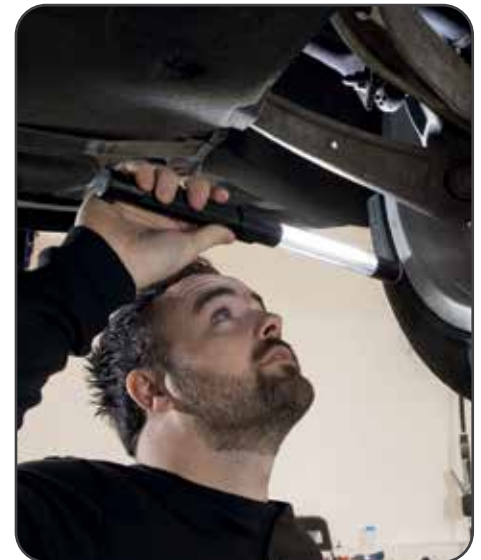

O seu design muito fino, tem um diâmetro de apenas 25mm, permite iluminar zonas compactas, de difícil acesso.

DUAL 2 in 1 SYSTEM