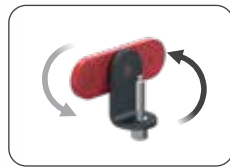

SUORTE MAGNÉTICO- Large

€ 49,90

03.5391

Para posicionamento flexível de NOVA 12K, NOVA 6 SPS, NOVA 10 SPS e NOVA 10 CAS em qualquer superfície magnética