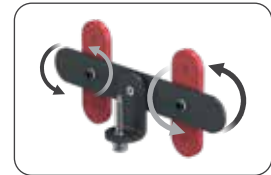

SUORTE MAGNÉTICO- Large

€ 49,90

03.5391

Para posicionamento flexível de NOVA 12K, NOVA 6 SPS, NOVA 10 SPS e NOVA 10 CAS em qualquer superfície magnética