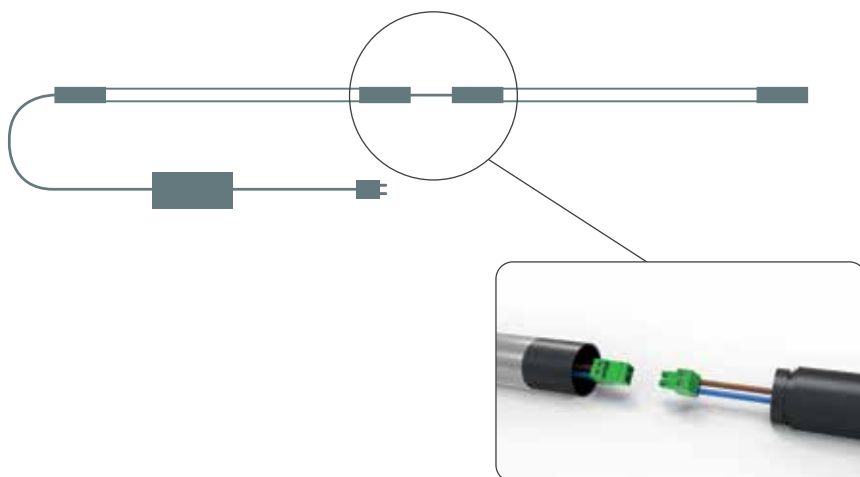

UNIDADES de iluminação flexíveis para instalações individualizadas

As unidades de iluminação LINE LIGHT estão disponíveis em vários comprimentos, que podem ser usados individualmente ou ligados em linha para todos os tipos de aplicações.

As unidades de iluminação podem ser combinadas exatamente como desejar, uma solução de iluminação flexível.

// Uma flexibilidade que satisfaz as suas necessidades específicas

Combine unidades de iluminação com a alimentação de energia, cabo e suspensões adequados. Uma gama de suspensões flexíveis, que permitem posicionar as unidades de iluminação exatamente onde são necessárias.

FAÇA VOCÊ MESMO DESIGN

LINE LIGHT 75

€ 120,90

03.5221

Unidade de iluminação
838mm com 1250 lúmen

NOVO

Versão atualizada
2021

LINE LIGHT 120

€ 201,90

03.5222

Unidade de iluminação
1234mm com 2000 lúmen

NOVO

Versão atualizada
2021

LINE LIGHT 160

€ 231,90

03.5223

Unidade de iluminação
1630mm com 2750 lúmen

NOVO

Versão atualizada
2021

LINE LIGHT 200

€ 272,90

03.5224

Unidade de iluminação
2027mm com 3500 lúmen

NOVO

Versão atualizada
2021

3

years warranty

PATENT PROTECTED