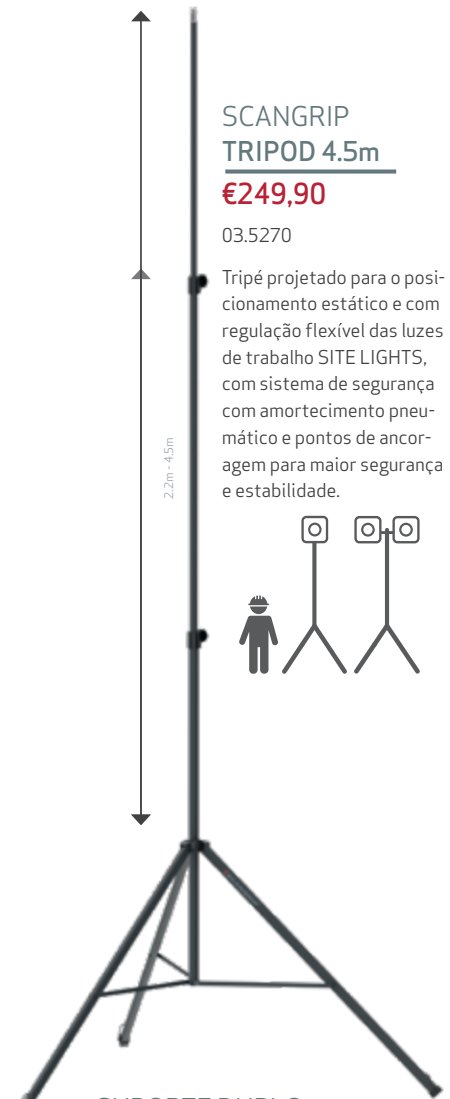

SCANGRIP
TRIPOD 4.5m

€ 249,90

03.5270

Tripé projetado para o posicionamento estático e com regulação flexível das luzes de trabalho SITE LIGHTs, com sistema de segurança com amortecimento pneumático e pontos de ancoragem para maior segurança e estabilidade.