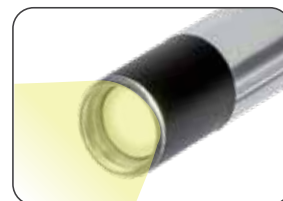

EU DESIGN
PATENT
4070035

Ambas as luzes são entregues com um gancho ajustável com um suporte de grampo e imã

NOVO LINE LIGHT C+R
€ 104,90

Versão atualizada 2021

03.5243

Luz de trabalho para inspeções, com DUAL SYSTEM e foco no topo, com uma intensidade até 900 lúmen

NOVO LINE LIGHT R
€ 92,90

Versão atualizada 2021

03.5244

Luz de trabalho recarregável para inspeções, com foco com uma intensidade até 600 lúmen

O seu design muito fino, tem um diâmetro de apenas 25mm, permite iluminar zonas compactas, de difícil acesso.

DUAL 2 in 1 SYSTEM