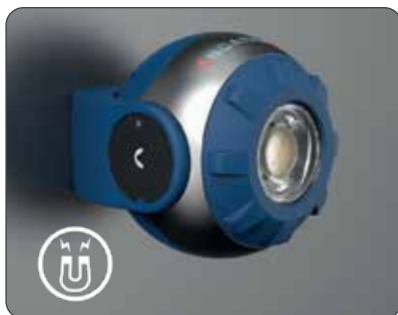

// Luz de trabalho áudio LED recarregável

Com a mais recente tecnologia exclusiva COB LED, a SOUND LED S oferece uma intensidade até 600 lúmen, e uma iluminação uniforme e regular. É uma luz de trabalho prática e robusta, fácil de levar consigo para ter sempre à mão - ideal para o local de trabalho.

Com a função sem-fios integrada, pode facilmente controlar a música no seu aparelho móvel.

O suporte flexível entregue com um forte magneto, permite posicionar a luz onde quer que seja, com o ângulo de iluminação desejado.

Antipoeiras e impermeável, IP65, pode ser usada para trabalhar no interior ou no exterior.

Suporte com função magnética integrada