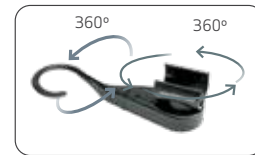

EU DESIGN
PATENT
4070035

Ambas as luzes são entregues com um gancho ajustável com um suporte de grampo e imã