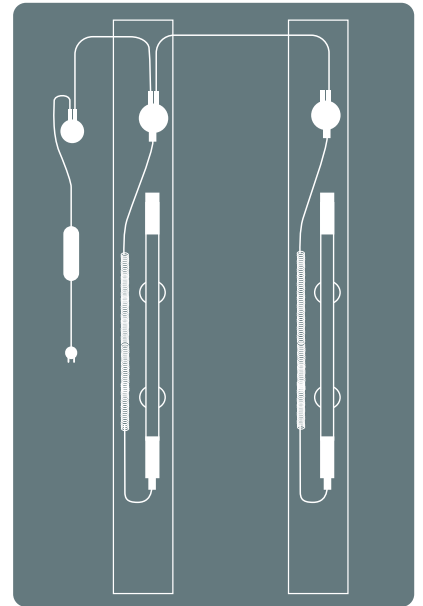

NOVA
Gama
atualizada

SOLUÇÃO flexível de iluminação para elevadores de 2 colunas e elevadores de colunas móveis

ORIGINAL
SCANGRIP

SINCE 1906

MADE IN DENMARK

A LINE LIGHT 2-POST é uma solução universal all-in-one sempre disponível, sempre à mão e pronta para ser usada sempre que necessário.

A unidade de iluminação pode ser posicionada em qualquer lugar, por baixo do carro com ímãs, e pode ser deslocada por baixo do carro para iluminar o lugar onde está a ser feita a reparação.

Graças ao seu cabo espiral de 5m, esta luz pode ser facilmente usada para iluminar todo o automóvel, ou como uma luz exclusivamente para o compartimento do motor, ou das rodas.

- Pode ser montada em todos os elevadores de 2 colunas e elevadores móveis, independente do seu tipo
- Potente iluminação proporcionando 2 x 1250 lumens
- Concebida para ser montada em elevadores existentes
- Uma montagem fácil e sem complicações
- Não é necessário perfurar a estrutura do elevador
- Inclui função de regulação da intensidade